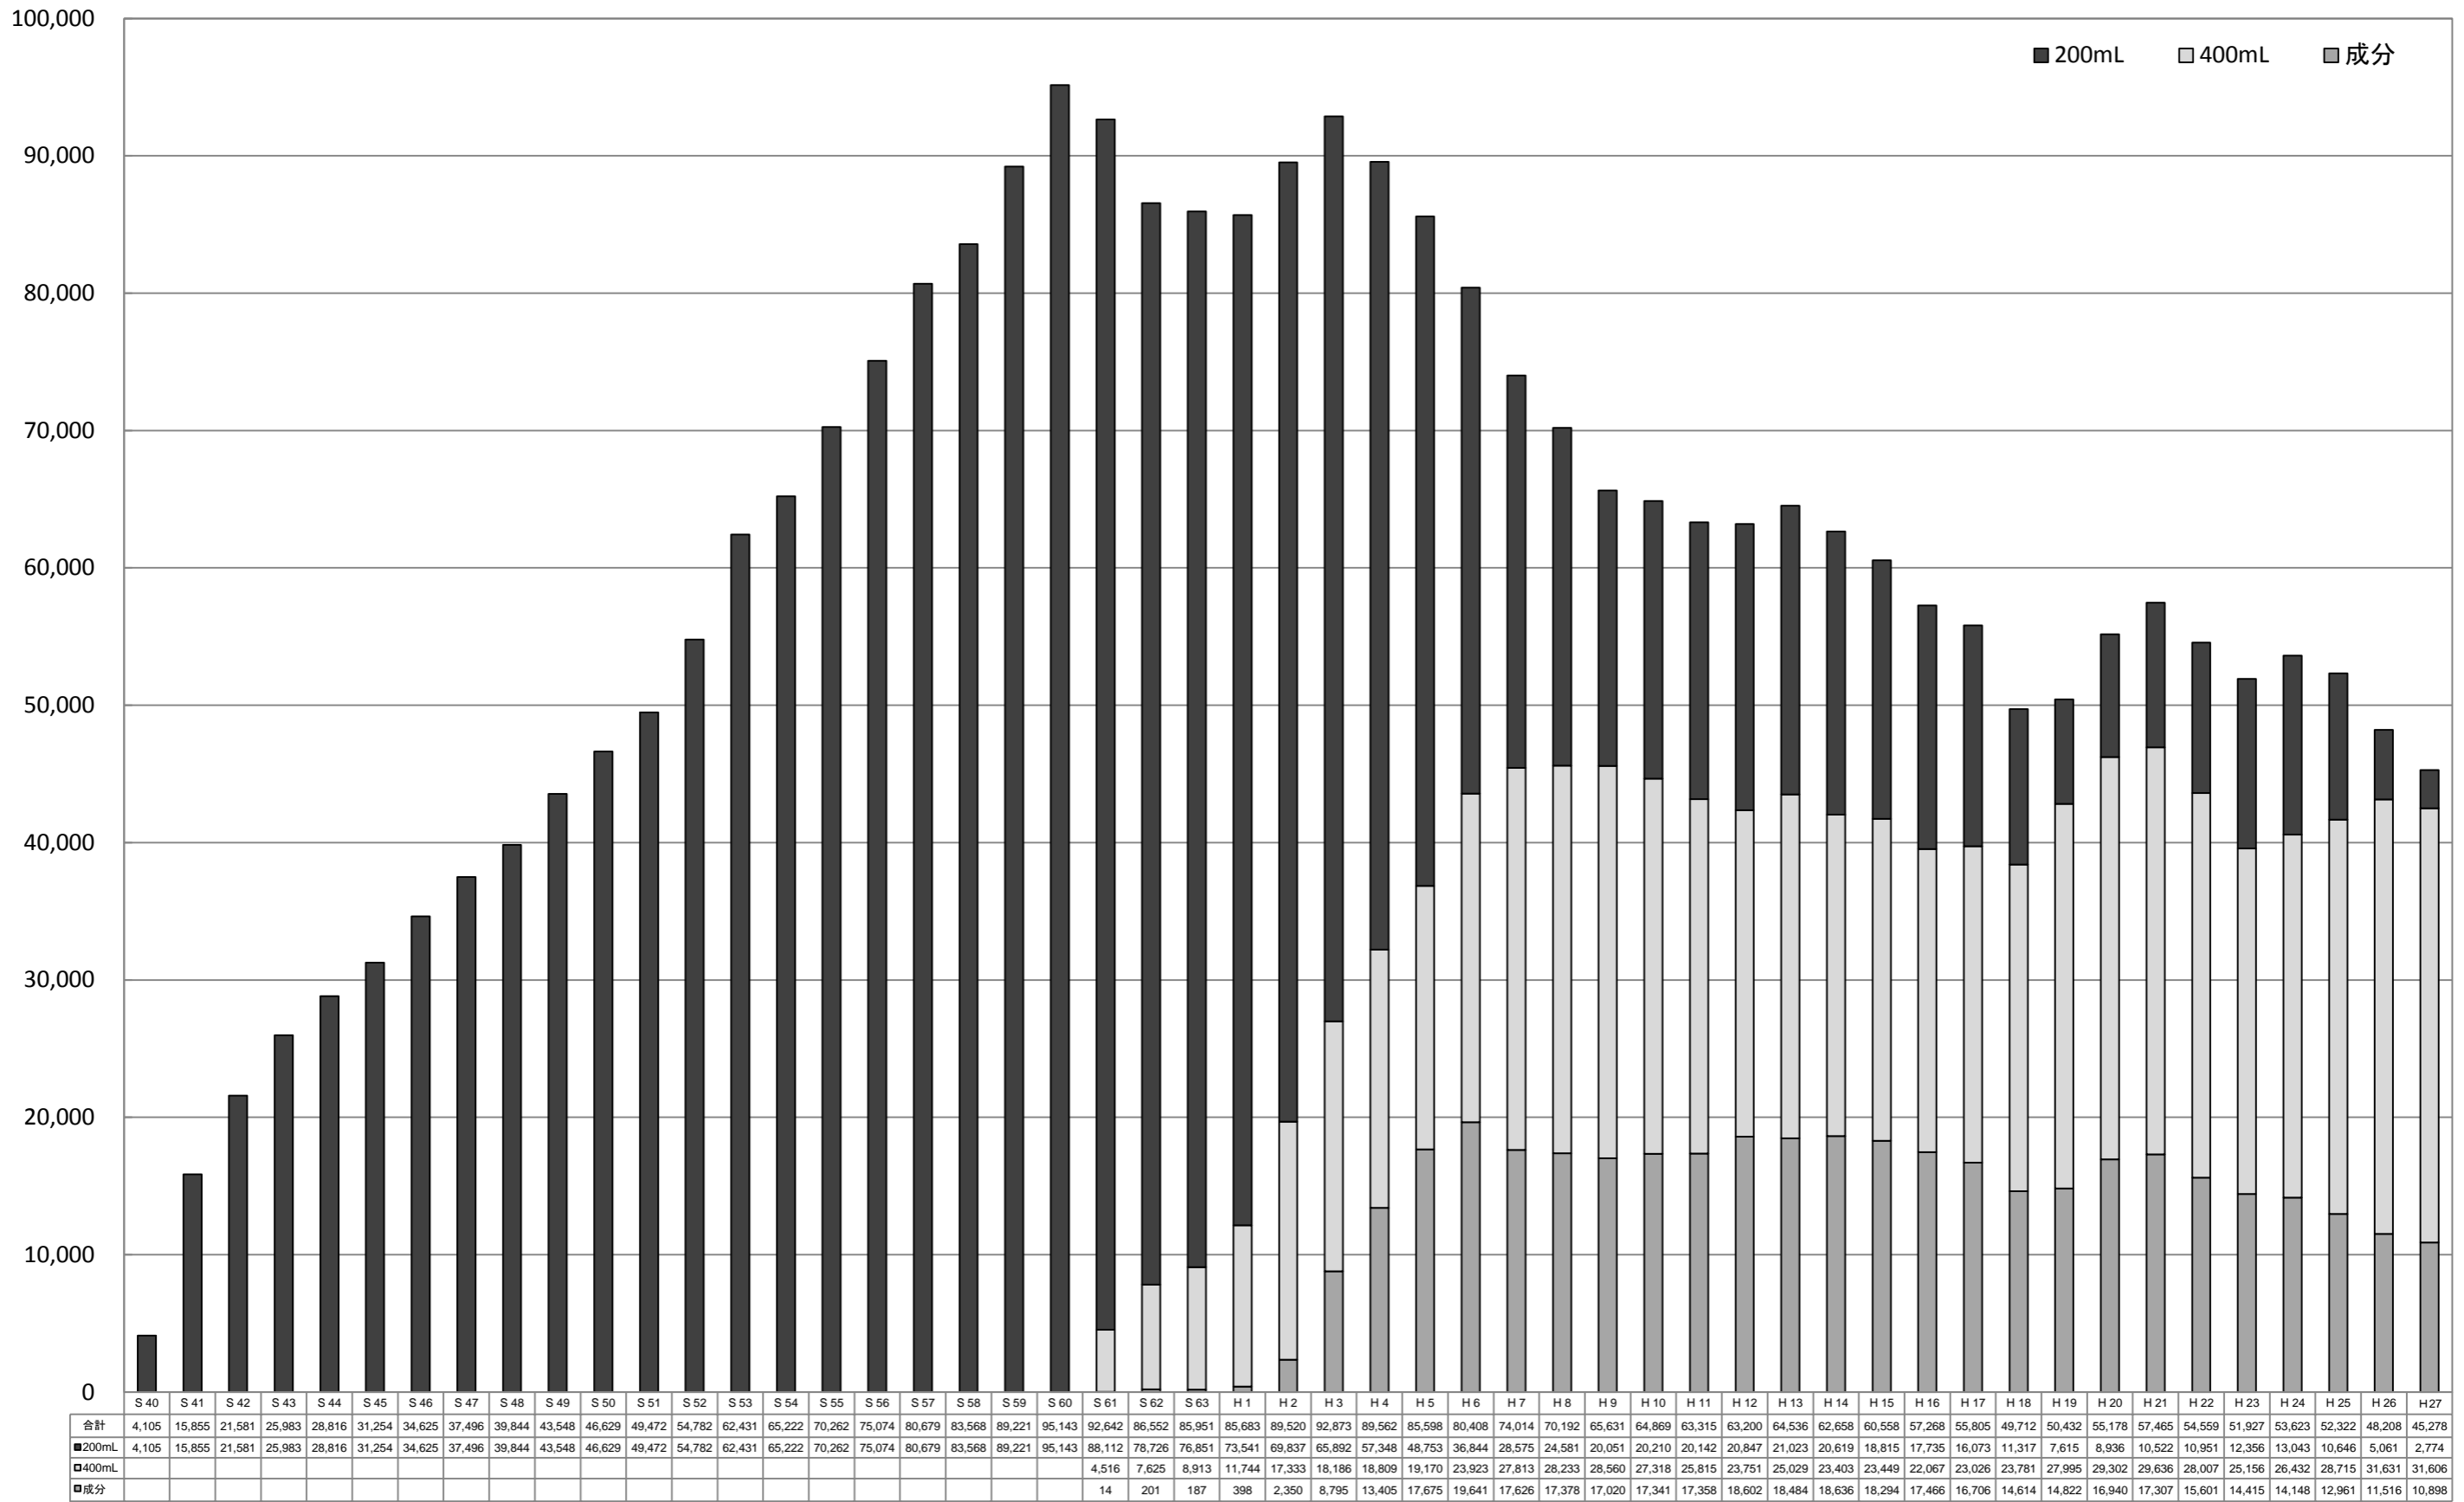

年度別献血者数の推移（昭和40年度～）

○400mL献血の推進により、200mL献血が減少した。