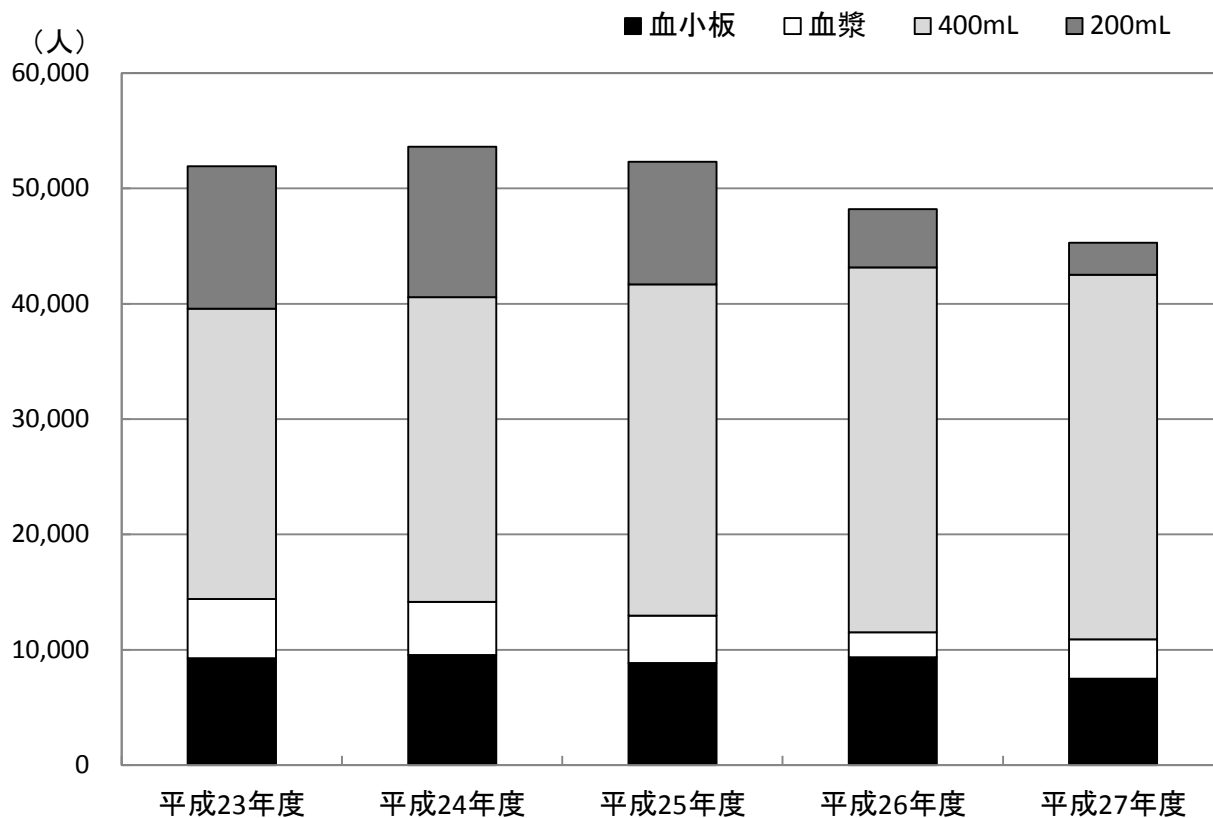

年度別献血者数の推移

○総献血者数は減少傾向にあるが、400mL献血が増加傾向で200mL献血者数は減少している。

(単位：人)

区分	平成23年度	平成24年度	平成25年度	平成26年度	平成27年度	
献血者数	51,927	53,623	52,322	48,208	45,278	
成分	血小板	9,279	9,546	8,860	9,358	7,485
	血漿	5,136	4,602	4,101	2,158	3,413
	計	14,415	14,148	12,961	11,516	10,898
全血	400mL	25,156	26,432	28,715	31,631	31,606
	200mL	12,356	13,043	10,646	5,061	2,774
	計	37,512	39,475	39,361	36,692	34,380